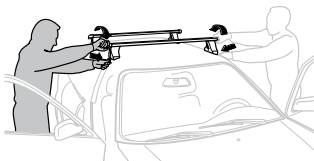

CITROËN Xantia,
5-dr Hatchback, 93-01

SAAB 9000,
4/5-dr Sedan/Hatchback, 85-98 / *86-98

SAAB 900,
5-dr Hatchback, 94-98
SAAB 9-3,
5-dr Hatchback, 98-02 / *99-03

7

GB/US	Tighten alternately
D	Die Schrauben abwechselnd anziehen
F	Serrer alternativement chaque côté
NL	Afwisselend aan de linker- en de rechterkant aandraaien
I	Alternare il serraggio delle viti
E	Apretar alternativamente
PT	Aperte alternadamente
S	Dra åt växelvis
FIN	Kierrä vuorotellen
EST	Pinguldage vaheldumisi
LAT	Pielveiciet pamišus
LIT	Užsukinėkite pakaitomis
PL	Śruby dokręcaj naprzemiennie
RU	Затягивайте попеременно