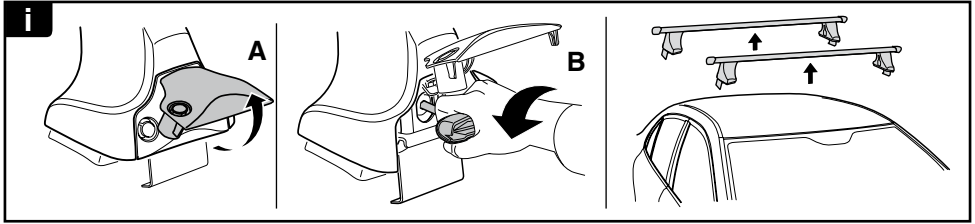

中文 交替拧紧

한국어 번갈아 가며 조이십시오.

日本語 交互に締め付けてください。

ไทย ชันในแบบสลับ

≈ 3 Nm

8

x1
17 mm

THULE
SWEDEN
**ONE
KEY
SYSTEM**