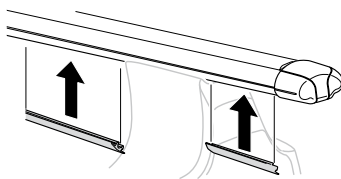

中文 交替拧紧

한국어 번갈아 가며 조이십시오.

日本語 交互に締め付けてください。

ไทย ชันในแบบสลับ

≈ 3 Nm

8

x1
17 mm

THULE
SWEDEN
**ONE
KEY
SYSTEM**