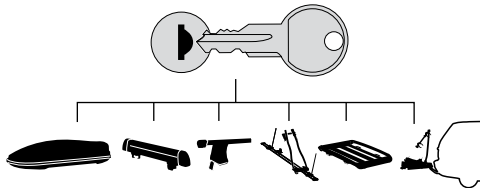

中文 交替拧紧

한국어 번갈아 가며 조이십시오.

日本語 交互に締め付けてください。

ไทย ชันในแบบสลับ

≈ 3 Nm

8

x1
17 mm

THULE
SWEDEN
**ONE
KEY
SYSTEM**