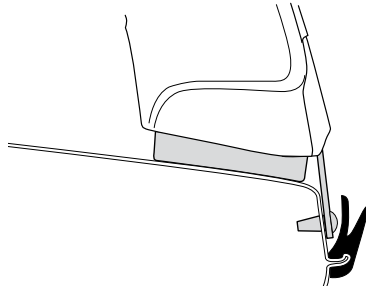

CITROËN Xantia,
5-dr Hatchback, 93-01

SAAB 9000,
4/5-dr Sedan/Hatchback, 85-98 / *86-98

SAAB 900,
5-dr Hatchback, 94-98
SAAB 9-3,
5-dr Hatchback, 98-02 / *99-03

7

GB/US	Tighten alternately
D	Die Schrauben abwechselnd anziehen
F	Serrer alternativement chaque côté
NL	Afwisselend aan de linker- en de rechterkant aandraaien
I	Alternare il serraggio delle viti
E	Apretar alternativamente
PT	Aperte alternadamente
S	Dra åt växelvis
FIN	Kierrä vuorotellen
EST	Pinguldage vaheldumisi
LAT	Pielveiciet pamišus
LIT	Užsukinėkite pakaitomis
PL	Śruby dokręcaj naprzemiennie
RU	Затягивайте попеременно