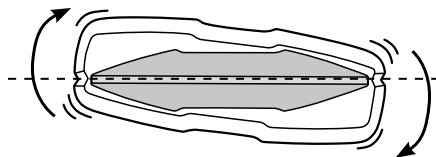

CITROËN Xantia,
5-dr Hatchback, 93-01

SAAB 9000,
4/5-dr Sedan/Hatchback, 85-98 / *86-98

SAAB 900,
5-dr Hatchback, 94-98
SAAB 9-3,
5-dr Hatchback, 98-02 / *99-03

7

GB/US	Tighten alternately
D	Die Schrauben abwechselnd anziehen
F	Serrer alternativement chaque côté
NL	Afwisselend aan de linker- en de rechterkant aandraaien
I	Alternare il serraggio delle viti
E	Apretar alternativamente
PT	Aperte alternadamente
S	Dra åt växelvis
FIN	Kierrä vuorotellen
EST	Pinguldage vaheldumisi
LAT	Pielveiciet pamišus
LIT	Užsukinėkite pakaitomis
PL	Śruby dokręcaj naprzemiennie
RU	Затягивайте попеременно

中文 交替拧紧

한국어 번갈아 가며 조이십시오.

日本語 交互に締め付けてください。

ไทย ชันในแบบสลับ

≈ 3 Nm

8

x1
17 mm

THULE
SWEDEN
**ONE
KEY
SYSTEM**