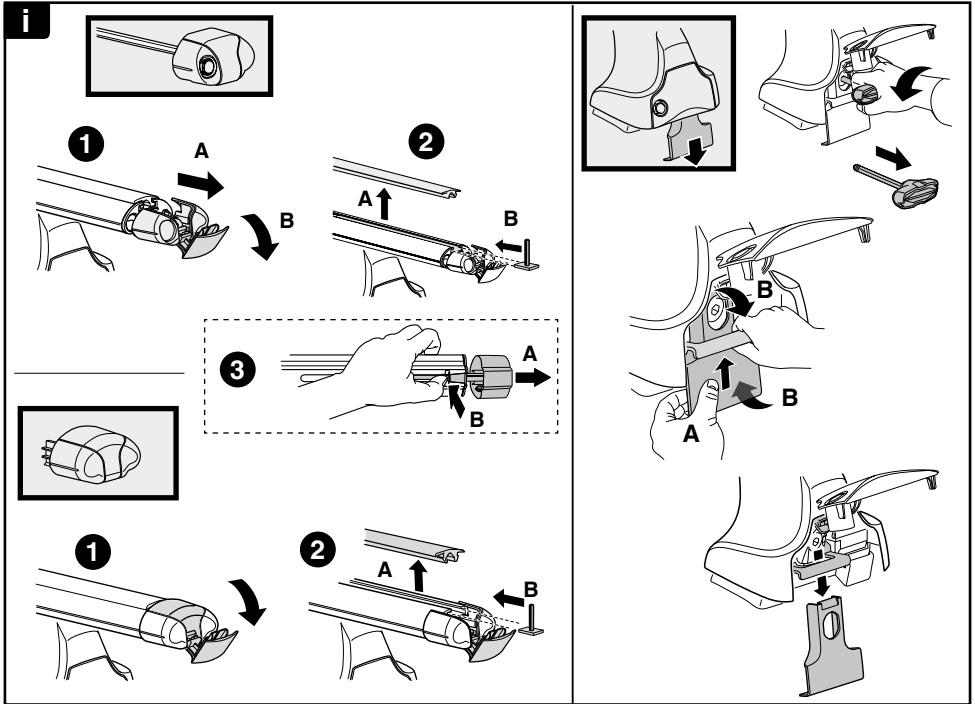

中文 交替拧紧

한국어 번갈아 가며 조이십시오.

日本語 交互に締め付けてください。

ไทย ชันในแบบสลับ

≈ 3 Nm

8

x1
17 mm

THULE
SWEDEN
**ONE
KEY
SYSTEM**