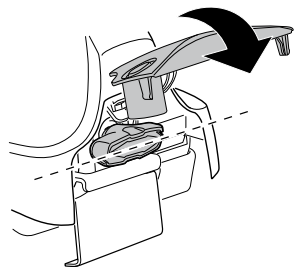

中文 交替拧紧

한국어 번갈아 가며 조이십시오.

日本語 交互に締め付けてください。

ไทย ชันในแบบสลับ

≈ 3 Nm

8

x1
17 mm

THULE
SWEDEN
**ONE
KEY
SYSTEM**