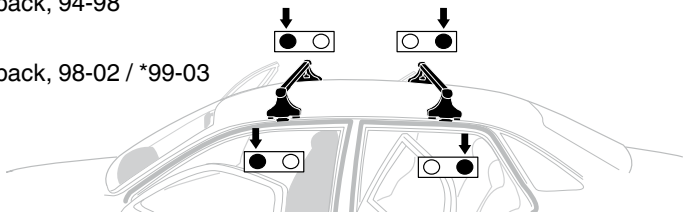

CITROËN Xantia,
5-dr Hatchback, 93-01

SAAB 9000,
4/5-dr Sedan/Hatchback, 85-98 / *86-98

SAAB 900,
5-dr Hatchback, 94-98
SAAB 9-3,
5-dr Hatchback, 98-02 / *99-03

7

GB/US	Tighten alternately
D	Die Schrauben abwechselnd anziehen
F	Serrer alternativement chaque côté
NL	Afwisselend aan de linker- en de rechterkant aandraaien
I	Alternare il serraggio delle viti
E	Apretar alternativamente
PT	Aperte alternadamente
S	Dra åt växelvis
FIN	Kierrä vuorotellen
EST	Pinguldage vaheldumisi
LAT	Pielveiciet pamišus
LIT	Užsukinėkite pakaitomis
PL	Śruby dokręcaj naprzemiennie
RU	Затягивайте попеременно