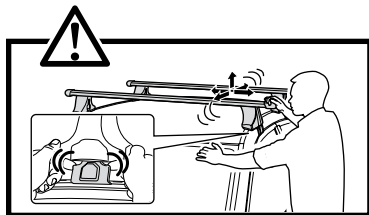

中文 交替拧紧

한국어 번갈아 가며 조이십시오.

日本語 交互に締め付けてください。

ไทย ชันในแบบสลับ

≈ 3 Nm

8

x1
17 mm

THULE
SWEDEN
**ONE
KEY
SYSTEM**