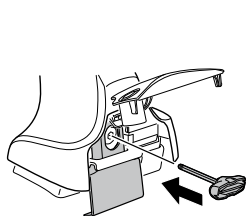

7

GB/US	Tighten alternately
D	Die Schrauben abwechselnd anziehen
F	Serrer alternativement chaque côté
NL	Afwisselend aan de linker- en de rechterkant aandraaien
I	Alternare il serraggio delle viti
E	Apretar alternativamente
PT	Aperte alternadamente
S	Dra åt växelvis
FIN	Kierrä vuorotellen
EST	Pinguldage vaheldumisi
LAT	Pielveiciet pamišus
LIT	Užsukinėkite pakaitomis
PL	Śruby dokręcaj naprzemiennie
RU	Затягивайте попеременно

CZ	Pokrétla bagażnika dokręcaj dokręcaj naprzemiennie.
SK	Dofahujte striedavo
SLO	Privijajte izmenično.
HR	Naizmjenično zategnite
HU	Egymásról függetlenül szorítandó
GR	Σφιγγετε εναλλάξ
TR	Dönüşümlü sıkın

中文 交替拧紧

한국어 번갈아 가며 조이십시오.

日本語 交互に締め付けてください。

ไทย ชันในแบบสลับ

≈ 3 Nm

8

x1
17 mm